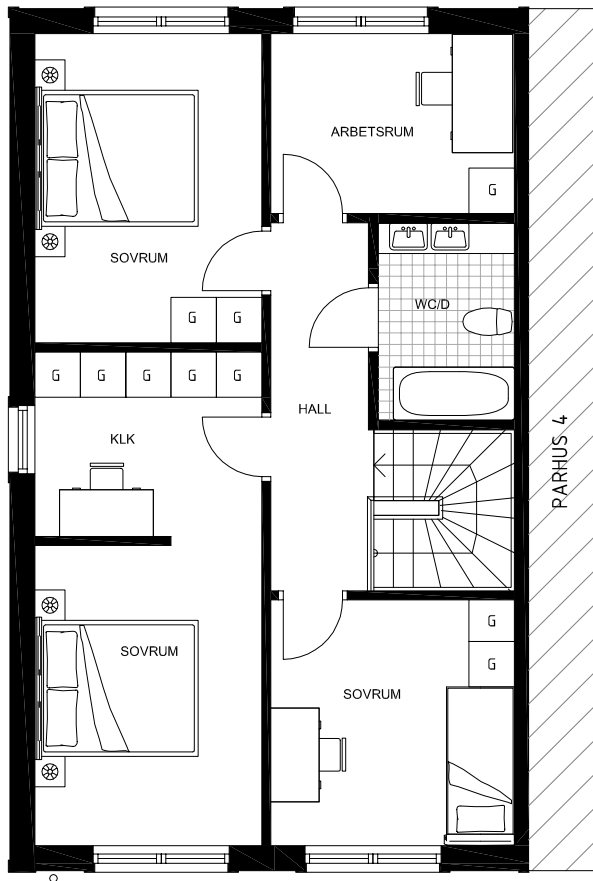

PARHUS 3

NÄSBYHOLM 3:39

- STRÄNGNÄS -

TOTAL BOA 136 m²

ENTRÉPLAN

HUSETS SEKTION
ENTRÉPLAN MARKERAT

HUSETS PLASERING

SKALA 1:100

	VÄRMEPANNA		SPISHÄLL		KAPPHYLLA
	KYL		DISKMASKIN		TVÄTTMASKIN
	FRYS		HÖGSKÅP		TORKTUMLARE

VISS AVVIKELSE KAN FÖREKOMMA

TOTAL BOA 136 m²

ÖVRE PLAN

HUSETS SEKTION
ENTRÉPLAN MARKERAT

HUSETS PLASERING

SKALA 1:100