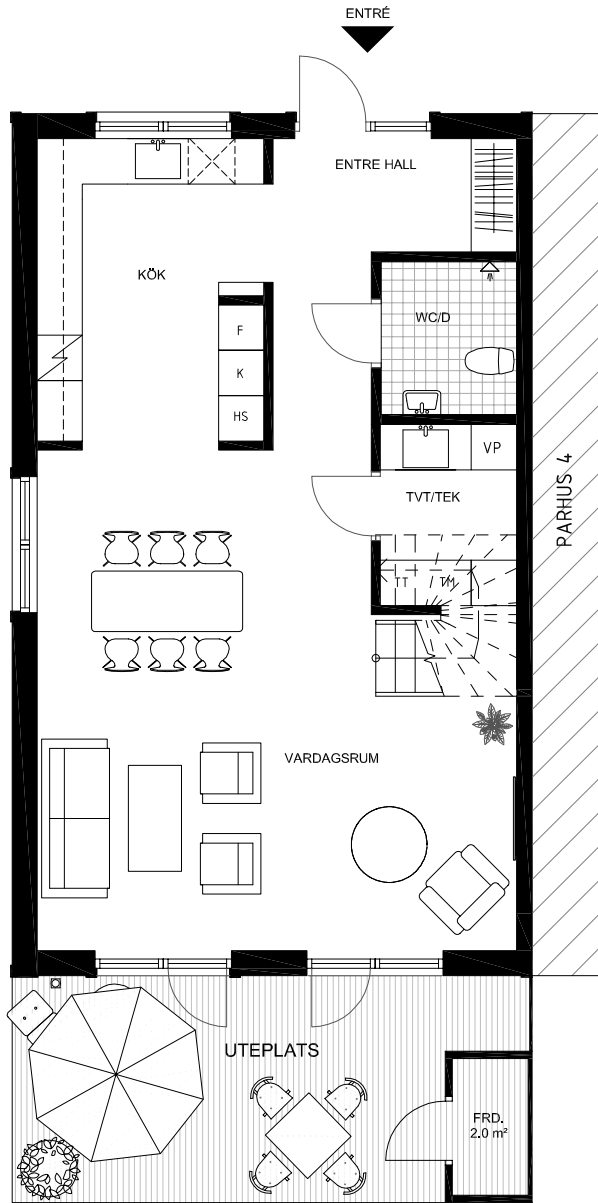

PARHUS 3

NÄSBYHOLM 3:39

- STRÄNGNÄS -

TOTAL BOA 136 m²

ENTRÉPLAN

HUSETS SEKTION
ENTRÉPLAN MARKERAT

HUSETS PLASERING

SKALA 1:100

	VÄRMEPANNA		SPISHÄLL		KAPPHYLLA
	KYL		DISKMASKIN		TVÄTTMASKIN
	FRYS		HÖGSKÅP		TORKTUMLARE

VISS AVVIKELSE KAN FÖREKOMMA

TOTAL BOA 136 m²

ÖVRE PLAN

HUSETS SEKTION
ENTRÉPLAN MARKERAT

HUSETS PLASERING

SKALA 1:100