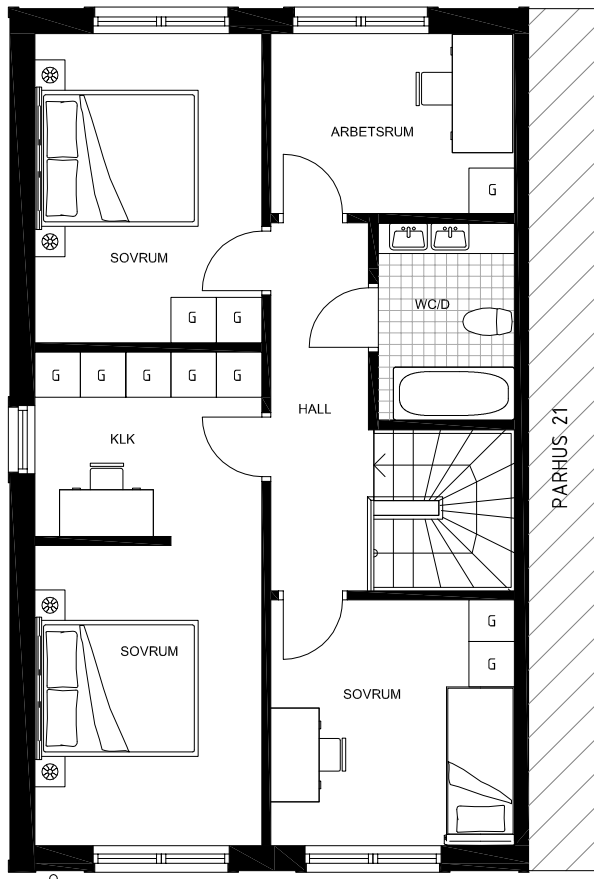

PARHUS 22

NÄSBYHOLM 3:39

- STRÄNGNÄS -

TOTAL BOA 136 m²

ENTRÉPLAN

HUSETS SEKTION
ENTRÉPLAN MARKERAT

HUSETS PLASERING

SKALA 1:100

	VÄRMEPANNA		SPISHÄLL		KAPPHYLLA
	KYL		DISKMASKIN		TVÄTTMASKIN
	FRYS		HÖGSKÅP		TORKTUMLARE

VISS AVVIKELSE KAN FÖREKOMMA

PARHUS 22

TOTAL BOA 136 m²

NÄSBYHOLM 3:39

- STRÄNGNÄS -

ÖVRE PLAN

HUSETS SEKTION
ENTRÉPLAN MARKERAT

HUSETS PLASERING

SKALA 1:100

VISS AVVIKELSE KAN FÖREKOMMA