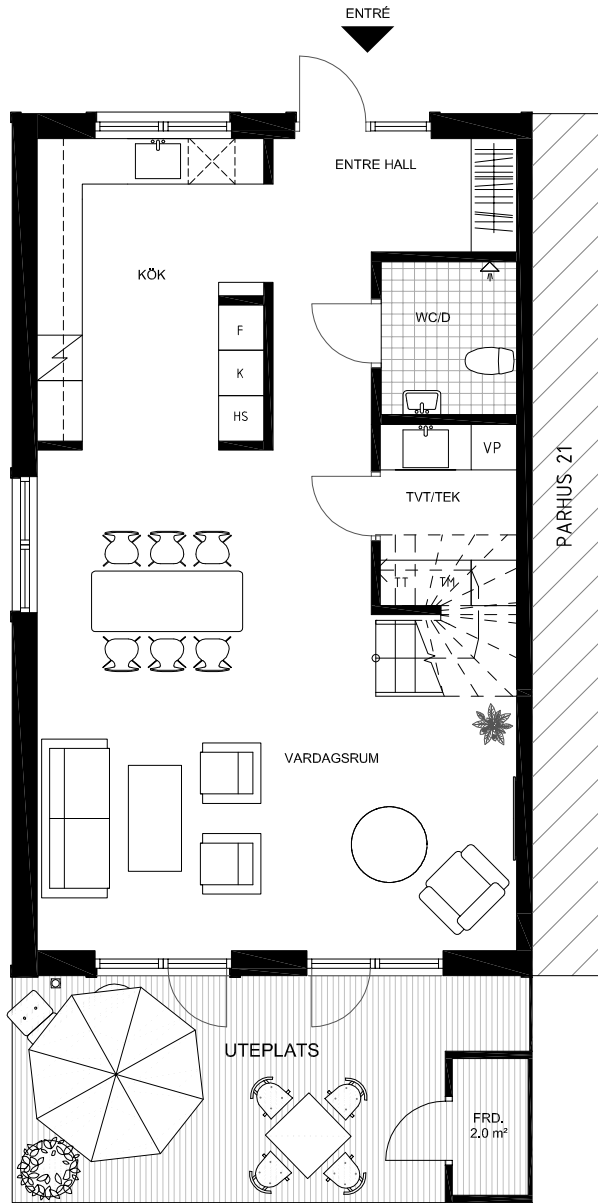

PARHUS 22

NÄSBYHOLM 3:39

- STRÄNGNÄS -

TOTAL BOA 136 m²

ENTRÉPLAN

HUSETS SEKTION
ENTRÉPLAN MARKERAT

HUSETS PLASERING

SKALA 1:100

	VÄRMEPANNA		SPISHÄLL		KAPPHYLLA
	KYL		DISKMASKIN		TVÄTTMASKIN
	FRYS		HÖGSKÅP		TORKTUMLARE

VISS AVVIKELSE KAN FÖREKOMMA

PARHUS 22

TOTAL BOA 136 m²

NÄSBYHOLM 3:39

- STRÄNGNÄS -

ÖVRE PLAN

HUSETS SEKTION
ENTRÉPLAN MARKERAT

HUSETS PLASERING

SKALA 1:100

VISS AVVIKELSE KAN FÖREKOMMA