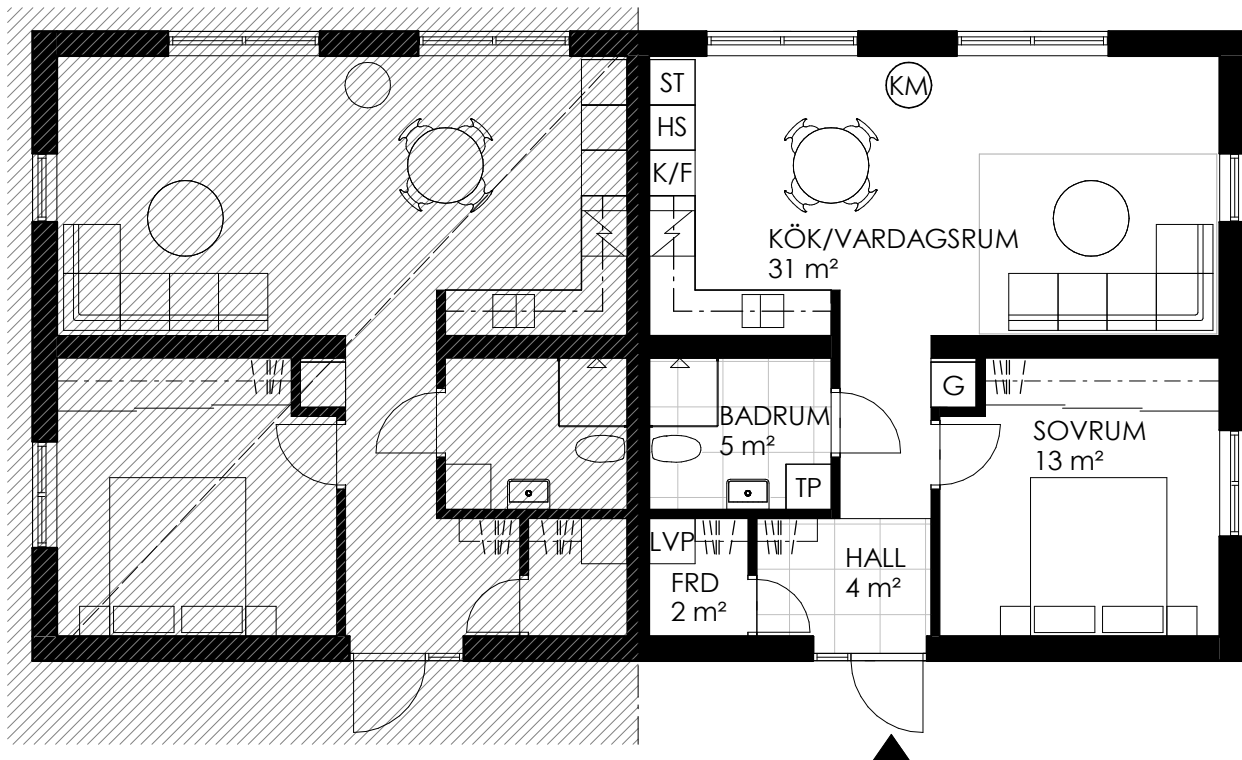

PARHUS NR. 2B

2 Rok

58 m²

STOCKHOLM TELLAS BYGG & FASTIGHETER

FÖRKLARINGAR

- F FRYG
- FRD FÖRRÅD
- G GARDEROB
- HS HÖGSKÅP
- K KYL
- KM KAMIN
- K/F KYL OCH FRYG
- LVP LUFTVÄRMEPUMP
- ST STÄDSKÅP
- TP TVÄTTPELARE

RUMSHÖJD CA. 2,5 TILL 3,5 M.

MINDRE AVVIKELSER KAN FÖREKOMMA

SKALA 1:100 /A4