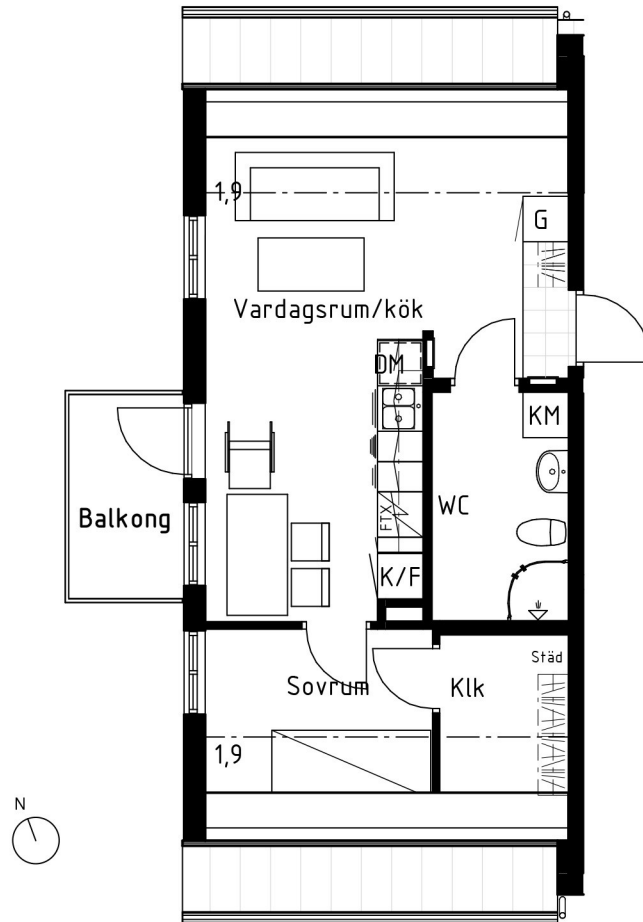

BRF ÖSTRABOPARK

Östregårdsgatan 26c

- G = Garderob
- ST = Städkåp
- DM = Diskmaskin
-  = Spis
- K = Kyl
- F = Frys
- K/F = Kyl/Frys
- U/M = Ugn/Micro
- KM = Kombinationsmaskin
- TM = Tvättmaskin
- TT = Torktumlare
- FTX = Från- och tilluftsaggregat

LGH 8 (1202)

1,5 RoK

40 m²

Arkitekter & Ingenjörer
GULLMANDERS

 **FAGNES**

1:100