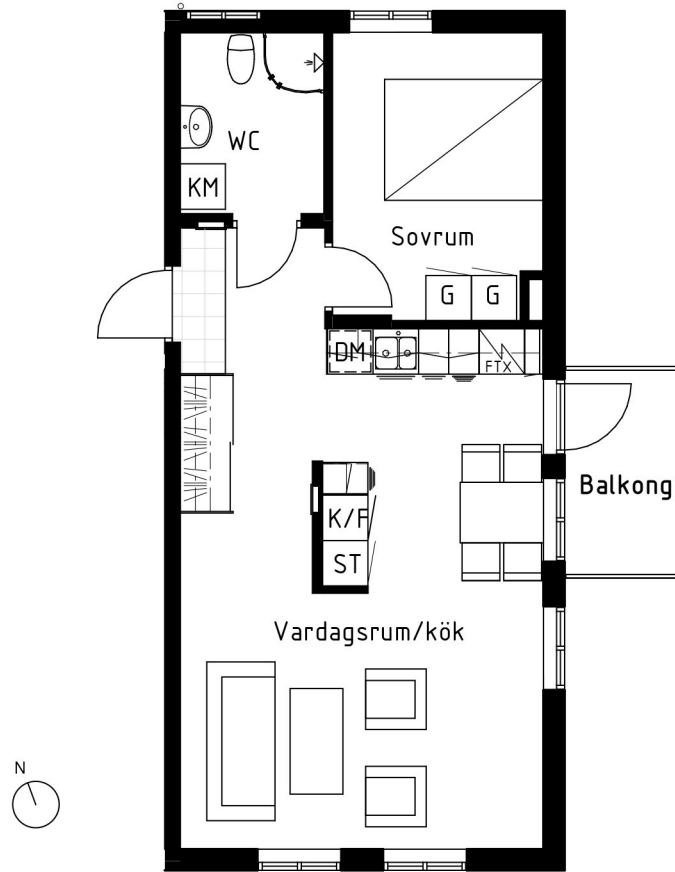

BRF ÖSTRABOPARK

Östregårdsgatan 26c

- G = Garderob
- ST = Städsåp
- DM = Diskmaskin
-  = Spis
- K = Kyl
- F = Frys
- K/F = Kyl/Frys
- U/M = Ugn/Micro
- KM = Kombinationsmaskin
- TM = Tvättmaskin
- TT = Torktumlare
- FTX = Från- och tilluftsaggregat

LGH 4 (1101)

2 RoK

51 m²

Arkitekter & Ingenjörer
GULLMANDERS

 **FAGNES**

1:100